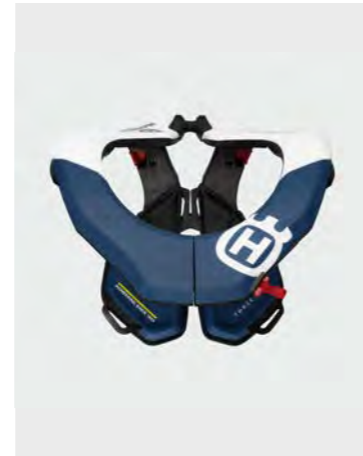

**Gorra Gris  
con logos**

3HS220041500

Protectores y bebé

**Rodillera X-Frame**

XL 3HS220039405

**Collarín ligero de altas prestaciones 3.5**

S/M 3HS200021202

**Peto protector de niños profesional**

L/XL 3HS1997204

**Rodilleras de doble eje**

S/M 3HS1925302

**Collarín 3.5 GPX Junior Onesize**

3HS220039300

**Baby Team Body Tallas 68/74/80**

Talla 74/6-9mo 3HS220032202  
Talla 80/-12mo 3HS220032202  
Talla 86/12-18mo 3HS220032202