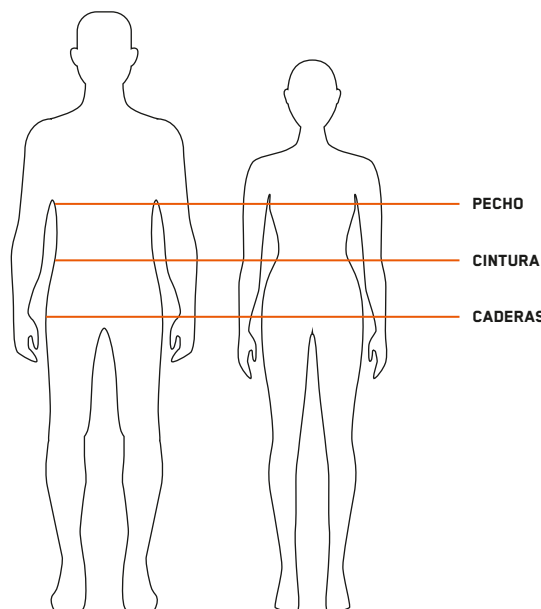

VISORES

RACING GOGGLES SINGLE LENS SMOKE

3PW192840003

RACING GOGGLES SINGLE LENS SILVER MIRR.

3PW192840004

RACING GOGGLES TEAR OFF S (12PCS)

3PW192840010

ANTI FOG

3PW181920010

PROTECTORES

SOLICITA FOTO A TU ASESOR

XL 3PW210008105

SOLICITA FOTO A TU ASESOR

L 3PW210008104

SOLICITA FOTO A TU ASESOR

L 3PW1843104

SOLICITA FOTO A TU ASESOR

XL 3PW1843105

SOLICITA FOTO A TU ASESOR

M 3PW1846103

TALLAS & ICONOS

GUÍA DE TALLAS

Si quieres un ajuste perfecto **READY TO RACE**, coge una cinta métrica, anota tus números y compáralos con nuestra tabla de tallas. ¿No encuentras tu talla exacta? Para un ajuste ceñido, coge una talla menos. Para un ajuste holgado, coge una talla más.

MEDIDAS DE CUERPO DE HOMBRE

	PECHO	CINTURA	CADERAS
S	94-98 cm	84-88 cm	96-100 cm
M	98-102 cm	88-92 cm	100-104 cm
L	102-110 cm	92-98 cm	104-110 cm
XL	110-116 cm	98-104 cm	110-115 cm
XXL	116-124 cm	104-108 cm	115-120 cm
XXXL	124-130 cm	108-114 cm	120-126 cm

MEDIDAS DE CUERPO DE MUJER

	PECHO	CINTURA	CADERAS
S	94-98 cm	84-88 cm	96-100 cm
M	98-102 cm	88-92 cm	100-104 cm
L	102-110 cm	92-98 cm	104-110 cm
XL	110-116 cm	98-104 cm	110-115 cm